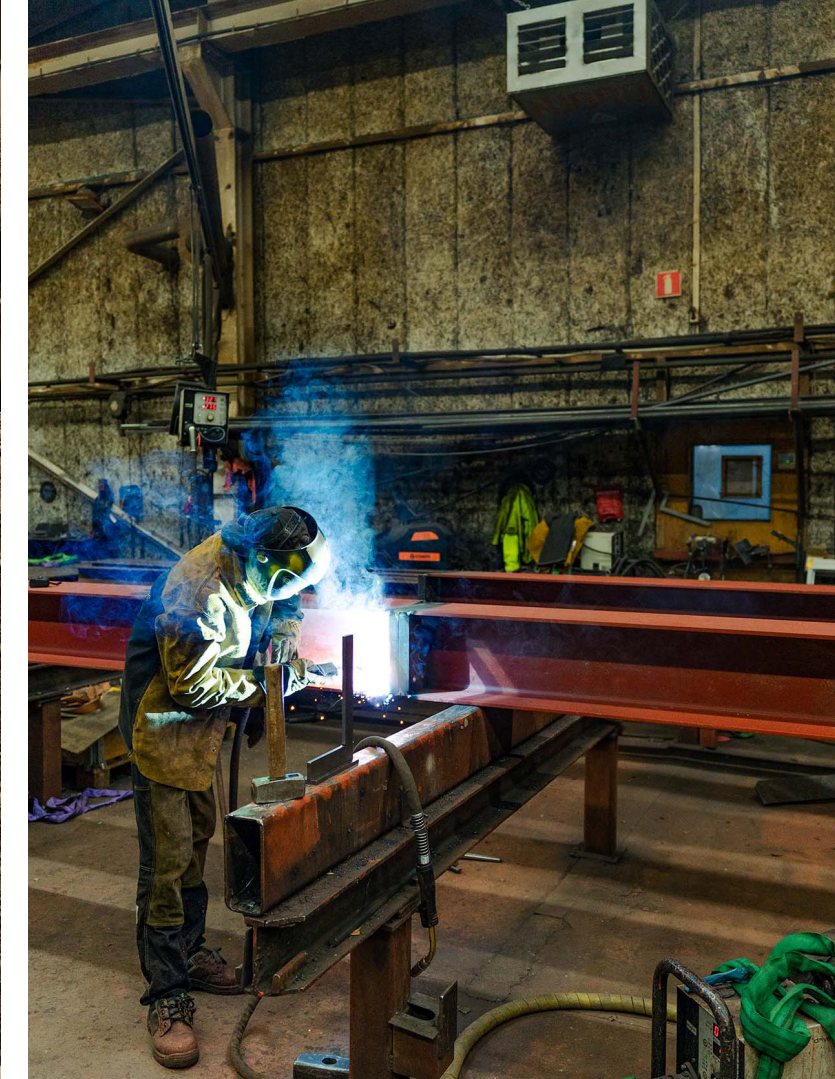

[▶ Zobacz film Njord@JB Smide](#)