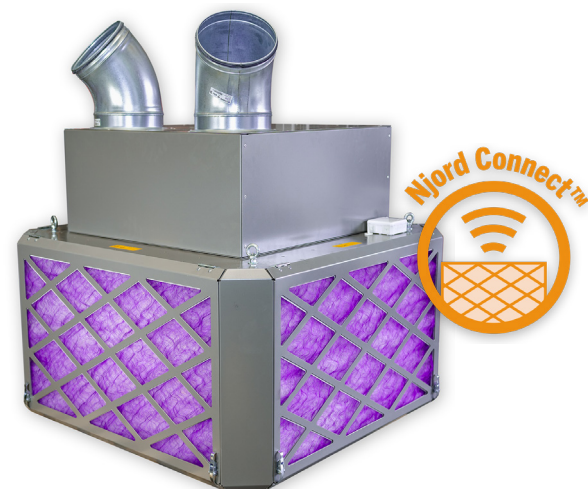

LOOB PUHTA JA TERVISLIKU KESK-
KONNA VÄGA SUURTES RUUMIDES

Njord XP-4

Njord XP-4 on suure võimsusega seade, mis pakub tõhusat lahendust puhta ja tervisliku õhu tagamiseks väga suurtes ruumides.

Õhupuhastaja Njord XP-4 on varustatud nelja õhu sisselaskeavaga, millel on kahe filtriastmega õhuvõtuava kohta optimaalse õhupuhastuse tõhususe tagamiseks. See tähendab, et filtreerimata õhk imetakse õhupuhasti kõigist neljast küljest sisse 360°, et tagada suurim võimalik tõhusus ja maksimaalne eraldusaste. Iga õhu sisselaskeava esimese filtri ülesanne on filtreerida võimalikult palju tolmu, peamiselt suuremaid osakesi. Teine filter püüab kinni meie, inimeste

jaoks kõige väiksemad ja ohtlikumad osakesed. Milliseid konkreetseid filtreid kasutatakse, sõltub kliendi olukorrast ja selle eesmärkidest. Njord XP-4 on ehitatud kvaliteetsetest komponentidest, millel on võimalikult väike keskkonnamõju, selle võimsus on kompaktsete mõõtmetega ja tunduvalt kergem kui teised turul olevad õhupuhastid. Õhupuhastaja on varustatud Njord Connect™-iga juhtmevaba juhtimiseks, töö jälgimiseks ja programmeerimiseks WiFi ja Bluetoothi kaudu.

Omadused:

- 2-astmeline filtreerimine kuni filtriklassini H14, kõik filtrid ISO 16890 või EN1822 järgi. Filtri tüüp ja klass on kohandatud tingimustele ja vajadustele.
- Õhu sissevõtt topeltfiltritega kõigist neljast küljest.
- Vastab sprinklersüsteemide nõuetele.
- Täiendatav molekulaar/gaasi filtreerimiseks vastavalt Eurovent 4/203-218.9.
- Programmeeritav taimer erinevatele töörežiimidele erinevatel aegadel.

Tehniline spetsifikatsioon:

Õhupuhastusmaht optimaalsel tööl: 5000 m³/h
Õhu sissevõtt: 4 tk – 360°
Kaheastmeline filtreerimine: JAH
Mõõdud (LxPxK): 950 x 950 x 540 mm
Kaal: 55 kg
Filter: kuni H14
Elekter: 230V, 8,7A, 50/60Hz, EC Mootor
Müratase: 30-65 dB(A)